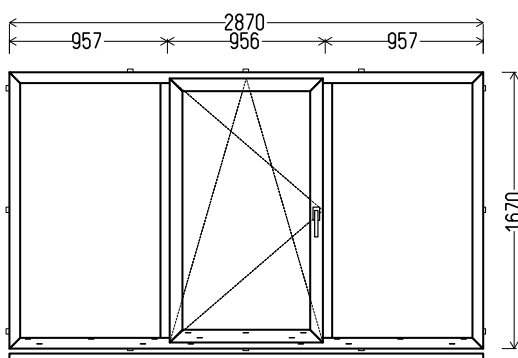

L7

skats no iekšpuses

L7 (1gb.)

1. Profils: Elite
 2. Profilu krāsa: balta
 3. Stikla pakete: 4/16+4LowE+Arg (Pakete ar selektīvo stiklu, k=1,1)
 4. Furnitūra: Siegenia Favorit Si-Line ar apakšējā stūrī
 5. Drenāža uz leju
 6. Svars 127 kg.
 7. $U_w \leq 1.40$.
- CENA AR PVN 200Eur