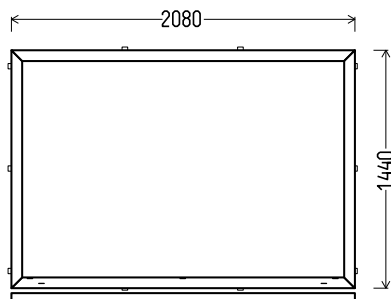

V9

skats no iekšpuses

V9 (1gb.)

1. Profils: Wital
  2. Profilu krāsa: balta
  3. Stikla pakete: 4/16+4LowE+Arg (Pakete ar selektīvo stiklu, $k=1,1$)
  4. Drenāža uz leju
  5. Svars 74 kg.
  6. $U_w \leq 1.32$.
2. CENA AR PVN 90Eur