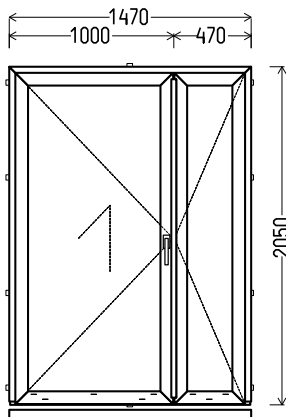

SIA Mans Namins		
T:27033703		
info@mansnamins.lv		

L1

skats no iekšpuses

L1 (1gb.)

1. Profils: Gealan ar alumīnija sliexsni
 2. Profilu krāsa: balta
 3. Stikla pakete: 4/16+4LowE+Arg (Pakete ar selektīvo stiklu, k=1,1)
 4. Furnitūra: Siegenia Favorit Si-Line ar apakšējā stūrī, loga rokturis no abām pusēm, ar atslēgu
 5. Drenāža uz leju
 6. Svars 93 kg.
 7. $U_w \leq 1.45$.
- CENA AR PVN 285Eur

L2

skats no iekšpuses

L2 (1gb.)

1. Profils: Gealan
 2. Profilu krāsa: balta
 3. Stikla pakete: 4/16+4LowE+Arg (Pakete ar selektīvo stiklu, k=1,1)
 4. Furnitūra: Siegenia Favorit Si-Line ar apakšējā stūrī
 5. Drenāža uz leju
 6. Svars 65 kg.
 7. $U_w \leq 1.42$.
- CENA AR PVN 110Eur