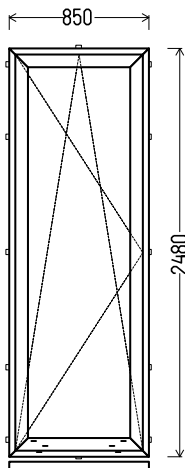

SIA Mans Namins		
T:27033703		
info@mansnamins.lv		

L1

skats no iekšpuses

L1 (1gb.)

1. Profils: Gealan ar alumīnija sliexsni
 2. Profilu krāsa: balta
 3. Stikla pakete: 4/16+4LowE+Arg (Pakete ar selektīvo stiklu, k=1,1)
 4. Furnitūra: Siegenia Favorit Si-Line ar apakšējā stūrī, loga rokturis no abām pusēm, ar atslēgu
 5. Drenāža uz leju
 6. Svars 93 kg.
 7. $U_w \leq 1.45$.
- CENA AR PVN 285Eur

L2

skats no iekšpuses

L2 (1gb.)

1. Profils: Gealan
 2. Profilu krāsa: balta
 3. Stikla pakete: 4/16+4LowE+Arg (Pakete ar selektīvo stiklu, k=1,1)
 4. Furnitūra: Siegenia Favorit Si-Line ar apakšējā stūrī
 5. Drenāža uz leju
 6. Svars 65 kg.
 7. $U_w \leq 1.42$.
- CENA AR PVN 110Eur