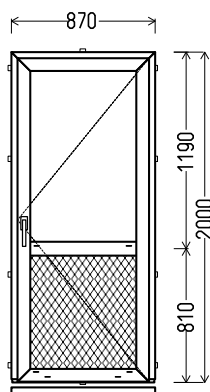

L10

skats no iekšpuses

L10 (2gb.)

1. Profils: Wital
 2. Profilu krāsa: balta
 3. Stikla pakete: 4/16+4LowE+Arg (Pakete ar selektīvo stiklu, $k=1,1$)
 4. Furnitūra: Siegenia Favorit Si-Line ar apakšējā stūrī
 5. Drenāža uz leju
 6. Svars 76 kg.
 7. $U_w \leq 1.48$.
- CENA AR PVN 120Eur

L12

skats no iekšpuses

L12 (1gb.)

1. Profils: Wital ar alumīnija sliekšni
2. Profilu krāsa: tumšais ozols / balts
3. Stikla pakete: 4/16+4LowE+Arg (Pakete ar selektīvo stiklu, $k=1,1$)
4. Furnitūra: Siegenia Favorit Si-Line ar apakšējā stūrī, loga rokturis no abām pusēm, ar atslēgu
5. Drenāža uz leju
6. Svars 62 kg.
7. $U_w \leq 1.40$.

CENA AR PVN 180Eur

L13

skats no iekšpuses

L13 (1gb.)

1. Profils: Wital ar alumīnija sliekšni
2. Profilu krāsa: balta
3. Stikla pakete: 4/16+4LowE+Arg (Pakete ar selektīvo stiklu, $k=1,1$) / Plāksne 24mm, balts
4. Furnitūra: Siegenia Favorit Si-Line ar apakšējā stūrī, loga rokturis no abām pusēm, ar atslēgu
5. Drenāža uz leju
6. Svars 46 kg.
7. $U_w \leq 1.39$.