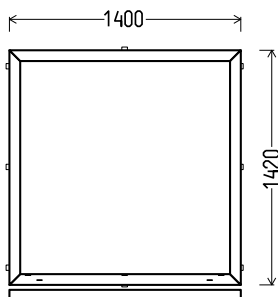

V6

skats no iekšpuses

V6 (1gb.)

1. Profils: Elite
  2. Profilu krāsa: balta
  3. Stikla pakete: 4/16+4LowE+Arg (Pakete ar selektīvo stiklu, k=1,1)
  4. Drenāža uz leju
  5. Svars 50 kg.
  6. $U_w \leq 1.36$.
2. CENA AR PVN 65Eur