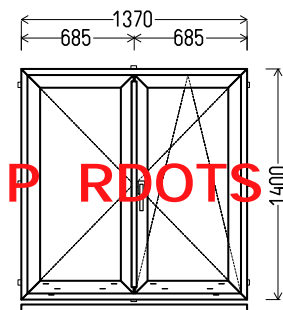

L3

skats no iekšpuses

L3 (1gb.)

1. Profils: Elite
  2. Profilu krāsa: balta
  3. Stikla pakete: 4/16+4LowE+Arg (Pakete ar selektīvo stiklu, k=1,1)
  4. Furnitūra: Siegenia Favorit Si-Line ar apakšējā stūrī
  5. Drenāža uz leju
  6. Svars 61 kg.
  7. $U_w \leq 1.49$.
2. CENA AR PVN 125Eur