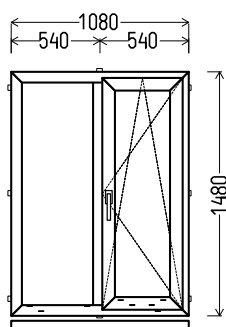

L4

skats no iekšpuses

L4 (1gb.)

1. Profils: Aluplast IDEAL 7000
 2. Profilu krāsa: balta
 3. Stikla pakete: 4/16+4LowE+Arg (Pakete ar selektīvo stiklu, k=1,1)
 4. Furnitūra: Siegenia Favorit Si-Line ar apakšējā stūrī
 5. Drenāža uz leju
 6. Svars 55 kg.
 7. $U_w \leq 1.55$.
- CENA AR PVN 110Eur

L5

skats no iekšpuses

L5 (4gb.)

1. Profils: Aluplast IDEAL 7000
 2. Profilu krāsa: dekors / balts (Zaļš)
 3. Stikla pakete: 4/16+4LowE+Arg (Pakete ar selektīvo stiklu, k=1,1)
 4. Furnitūra: Siegenia Favorit Si-Line ar apakšējā stūrī
 5. Drenāža uz leju
 6. Svars 49 kg.
 7. $U_w \leq 1.55$.
- CENA AR PVN 140Eur
PIEEJAMI 4gab