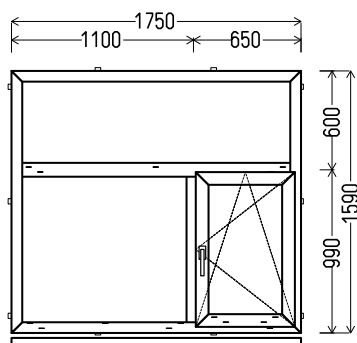

V9

skats no iekšpuses

V9 (1gb.)

1. Profils: Wital
 2. Profilu krāsa: balta
 3. Stikla pakete: 4/16+4LowE+Arg (Pakete ar selektīvo stiklu, $k=1,1$)
 4. Drenāža uz leju
 5. Svars 74 kg.
 6. $U_w \leq 1.32$.
- CENA AR PVN 90Eur

L10

skats no iekšpuses

L10 (2gb.)

1. Profils: Wital
 2. Profilu krāsa: balta
 3. Stikla pakete: 4/16+4LowE+Arg (Pakete ar selektīvo stiklu, $k=1,1$)
 4. Furnitūra: Siegenia Favorit Si-Line ar apakšējā stūrī
 5. Drenāža uz leju
 6. Svars 76 kg.
 7. $U_w \leq 1.48$.
- CENA AR PVN 120Eur