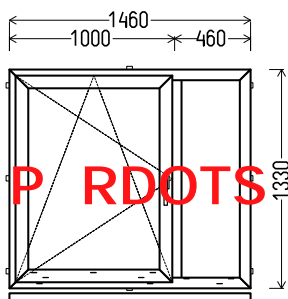

L8

skats no iekšpuses

L8 (1gb.)

1. Profils: Elite
  2. Profilu krāsa: balta
  3. Stikla pakete: 4/16+4LowE+Arg (Pakete ar selektīvo stiklu, k=1,1)
  4. Furnitūra: Siegenia Favorit Si-Line ar apakšējā stūrī
  5. Drenāža uz leju
  6. Svars 57 kg.
  7. $U_w \leq 1.48$.
2. CENA AR PVN 110Eur