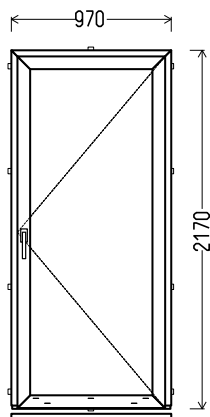

L10

skats no iekšpuses

L10 (2gb.)

1. Profils: Wital
 2. Profilu krāsa: balta
 3. Stikla pakete: 4/16+4LowE+Arg (Pakete ar selektīvo stiklu, $k=1,1$)
 4. Furnitūra: Siegenia Favorit Si-Line ar apakšējā stūrī
 5. Drenāža uz leju
 6. Svars 76 kg.
 7. $U_w \leq 1.48$.
- CENA AR PVN 120Eur

V11

skats no iekšpuses

V11 (1gb.)

1. Profils: Elite
 2. Profilu krāsa: balta
 3. Stikla pakete: 4/16+4LowE+Arg (Pakete ar selektīvo stiklu, $k=1,1$)
 4. Drenāža uz leju
 5. Svars 61 kg.
 6. $U_w \leq 1.33$.
- CENA AR PVN 80Eur

L12

skats no iekšpuses

L12 (1gb.)

1. Profils: Wital ar alumīnija sliekšni
2. Profilu krāsa: tumšais ozols / balts
3. Stikla pakete: 4/16+4LowE+Arg (Pakete ar selektīvo stiklu, $k=1,1$)
4. Furnitūra: Siegenia Favorit Si-Line ar apakšējā stūrī, loga rokturis no abām pusēm, ar atslēgu
5. Drenāža uz leju
6. Svars 62 kg.
7. $U_w \leq 1.40$.

CENA AR PVN 180Eur

L13

skats no iekšpuses

L13 (1gb.)

1. Profils: Wital ar alumīnija sliekšni
2. Profilu krāsa: balta
3. Stikla pakete: 4/16+4LowE+Arg (Pakete ar selektīvo stiklu, $k=1,1$) / Plāksne 24mm, balts
4. Furnitūra: Siegenia Favorit Si-Line ar apakšējā stūrī, loga rokturis no abām pusēm, ar atslēgu
5. Drenāža uz leju
6. Svars 46 kg.
7. $U_w \leq 1.39$.