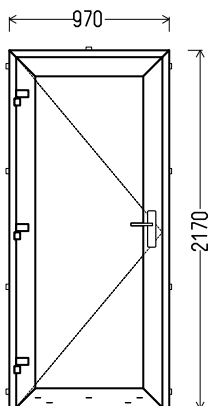

LD14

skats no iekšpuses

LD14 (1gb.)

1. Profils: WITAL 7000 durvis Z
2. Profilu krāsa: dekors RAL / balts (8017)
3. Stikla pakete: 4/16+4LowE+Arg (Pakete ar selektīvo stiklu, k=1,1)
4. Furnitūra: durvju enges Joker 3gb., četru punktu atslēga
5. Drenāža ārā
6. Alumīnija sliekšnis.
7. Svars 69 kg.
8. $U_w \leq 1.92$.

CENA AR PVN 330Eur

Konstrukciju montāžu cenrādis

Konstrukcija	Monāža € ar pvn	Aiļu apdare € ar pvn
Logs līdz 2700mm	50,4	50,4
Balkona bloks	64,4	64,4
Logs vai lodžija virs 2700mm	64,4	64,4
Lodžija 3000mm +karkass	119	Pēc vienošanās
Lodžija 6000mm	128,8	128,8
Lodžija 6000mm +karkass	238	Pēc vienošanās
Dzelzs durvis (vienviru)	64,4	64,4
Dzelzs durvis (divviru)	85,7	85,7

Konstrukciju uzstādīšanas cenā ir iekļauts:

- Veco konstrukciju demontāža un izvešana
- Jauno konstrukciju uzstādīšana
- Visi palīgmateriāli (putas, skrūves, skavas, riģipsis, špahteles, krāsas uc.)

Montāžas un apdares darbus veic pieredzējuši meistari, visiem darbiem tiek nodrošināta garantija.