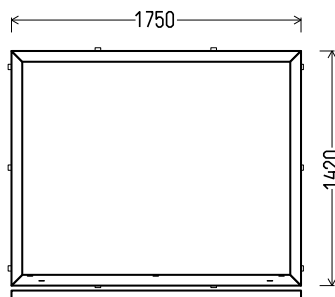

V11

skats no iekšpuses

V11 (1gb.)

1. Profils: Elite
  2. Profilu krāsa: balta
  3. Stikla pakete: 4/16+4LowE+Arg (Pakete ar selektīvo stiklu, $k=1,1$)
  4. Drenāža uz leju
  5. Svars 61 kg.
  6. $U_w \leq 1.33$.
2. CENA AR PVN 80Eur