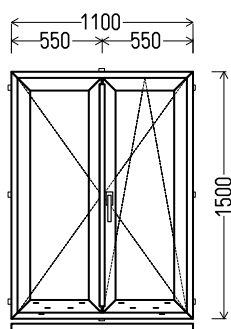

L2

skats no iekšpuses

L2 (1gb.)

1. Profils: Gealan
 2. Profilu krāsa: balta
 3. Stikla pakete: 4/16+4LowE+Arg (Pakete ar selektīvo stiklu, k=1,1)
 4. Furnitūra: Siegenia Favorit Si-Line ar apakšējā stūrī
 5. Drenāža uz leju
 6. Svars 65 kg.
 7. $U_w \leq 1.42$.
- CENA AR PVN 110Eur

L3

skats no iekšpuses

L3 (1gb.)

1. Profils: Elite
 2. Profilu krāsa: balta
 3. Stikla pakete: 4/16+4LowE+Arg (Pakete ar selektīvo stiklu, k=1,1)
 4. Furnitūra: Siegenia Favorit Si-Line ar apakšējā stūrī
 5. Drenāža uz leju
 6. Svars 61 kg.
 7. $U_w \leq 1.49$.
- CENA AR PVN 125Eur

L4

skats no iekšpuses

L4 (1gb.)

1. Profils: Aluplast IDEAL 7000
 2. Profilu krāsa: balta
 3. Stikla pakete: 4/16+4LowE+Arg (Pakete ar selektīvo stiklu, k=1,1)
 4. Furnitūra: Siegenia Favorit Si-Line ar apakšējā stūrī
 5. Drenāža uz leju
 6. Svars 55 kg.
 7. $U_w \leq 1.55$.
- CENA AR PVN 110Eur